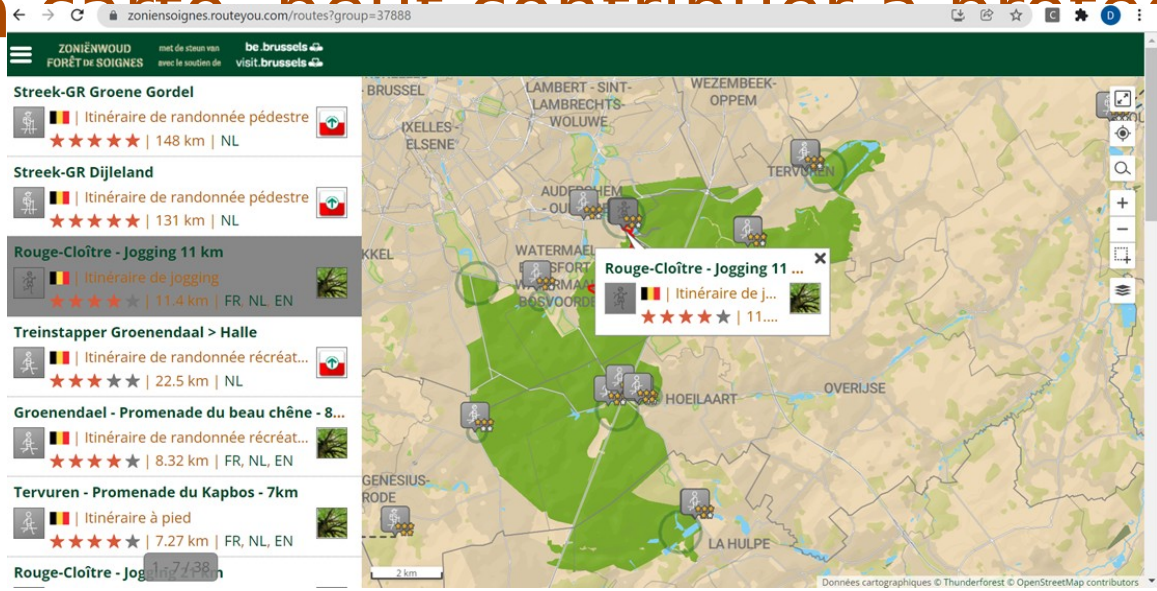

Protéger la forêt!

- Facilitateur 3 Régions
- Harmonisation
- Implication partenaires
- Participation du public
- Porte-parole forêt de Soignes
- Soutien public
- Coordination série Unesco des forêts anciennes et primaires de hêtres

Waarom is een correcte cartografie belangrijk?

Pourquoi une cartographie correcte est-elle importante?

ZONIËNWOUD
FORÊT DE SOIGNES

Hoe kan de cartografie het bos helpen te beschermen ?

Comment la carte peut contribuer à protéger

ZONIËNWOUD
FORËT DE SOIGNES

Test case Zoniënwoud: hoe gingen we te werk?

Test case forêt de Soignes: comment avons-nous procédé ?

- Probleemsituaties op het terrein overlopen met bospersoneel: vergelijking terrein en bestaande cartografische gegevens
- Correcties doorgevoerd op OSM
- Aanpassingen op het terrein doorvoeren (afsluiten wilde paden, correcte signalisatie, ...)
- Examiner les problèmes sur le terrain avec le personnel forestier: comparaison terrain et cartographie
- Corrections sur OSM
- Adaptations sur le terrain (fermeture de chemins sauvages, signalisation correcte, ...)

OSM-kaart

ZONIËNWOUDE is 'up to
FORÊT DE SOIGNES

La carte OSM de la
forêt de Soignes est
à jour!

Uitdagingen ? Défis ?

OpenStreetMap

ZONIËNWOUD
FORÊT DE SOIGNES

Uitdagingen? Défis ?

ZONIËNWOUD
FORÊT DE SOIGNES